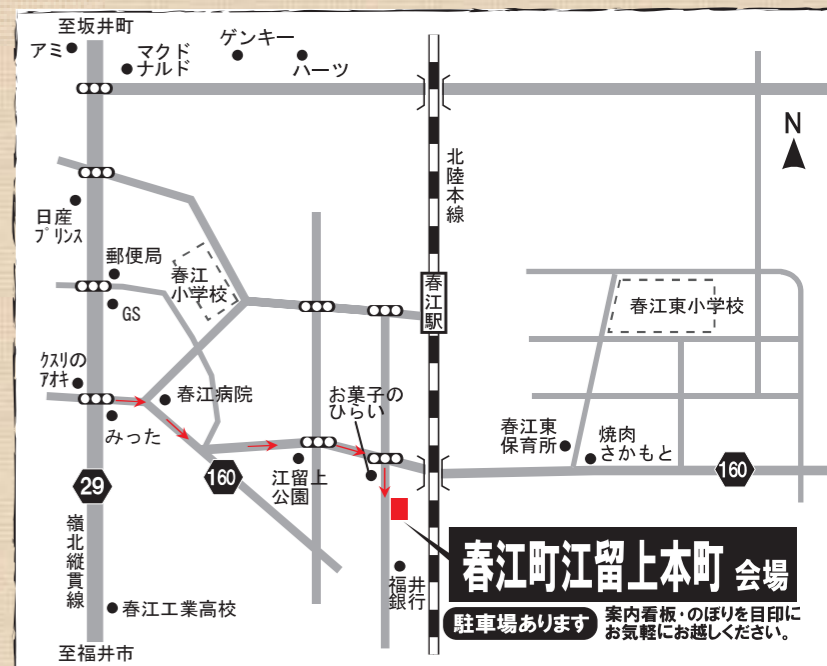

エアサイクルの家 北陸三県27年連続 NO.1

詳しくは、Webでチェック!!

みどり建設

検索

<http://www.midorikensetu.jp>

TEL:0776-23-6447

当日連絡先：090-9769-5382