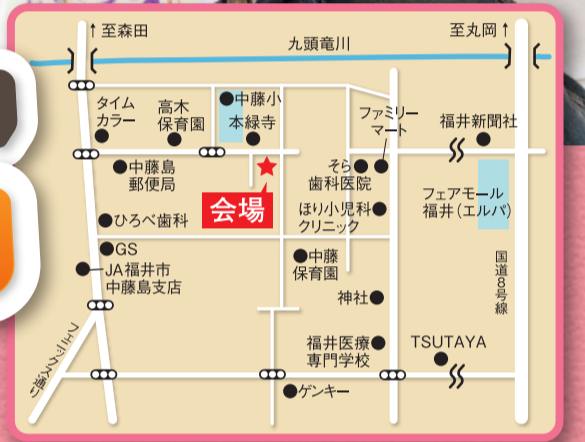

今の家賃がもったいない・・・

ハウスメーカーさんの展示場を見学したけどイメージがあかない・・・

家づくりって何から始めたらいいの？

土地がない私たちでも家って建てられるの？

こんなお悩みギモンをお持ちのご家族必見！

# 初めて家づくりを 考え始めたご家族のための

START! Housing fair

# 家づくりフェア

in さくさくモデルハウス 福井市高木町

5/12 土・13 日 & 19 土・20 日

AM10:00~PM7:00 他社をいろいろ見学したけどじっくり来なかった方のお悩みや疑問を解決できる4日間です。

こんなお悩みをお持ちの方はこのイベントで解決できます

今の家賃がもったいない家賃並みの支払いで庭付きのマイホームが持てますか？  
20代ご夫婦

ギモン解決

土地もない。頭金もそんなない。私たちは何からスタートしたらいいの？  
30代ご夫婦